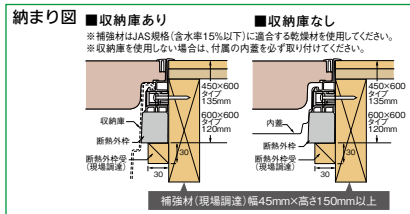

断熱型

省エネルギー対策等級4(次世代省エネルギー基準)Ⅲ・Ⅳ・Ⅴ・Ⅵ地域対応。

床開口寸法
606 × 606mm
フローリング切断寸法
577.5 × 577.5mm

取寄せ商品	Joto 高気密型床下点検口 標準型	品番	価格
945-0323	アイボリー	SPF-R6060F12-IV	1セット 29,900円 (税抜き)
945-0321	ナチュラル	SPF-R6060F12-NL	
945-0322	ミディアムブラウン	SPF-R6060F12-MB	
945-0324	ダークブラウン	SPF-R6060F12-DB	
945-0325	ブラックブラウン	SPF-R6060F12-BB	
945-0326	ライトグレー	SPF-R6060F12-LG	

●付属品:スライドコア・キャップ各12個

運賃 無料(沖縄・離島を除く) 代引不可 お支払い方法が「代引き」のお客様は事前振込みをお願いします。 納期 標準納期 3~5日(メーカー直送)

※取寄せ商品についてはP.869をご一読の上、ご注文をお願いします。

取寄せ商品	Joto 高気密型床下点検口 断熱型	品番	価格
945-0336	アイボリー	SPF-R60F12-UA1-IV	1セット 42,550円 (税抜き)
945-0331	ナチュラル	SPF-R60F12-UA1-NL	
945-0332	ミディアムブラウン	SPF-R60F12-UA1-MB	
945-0337	ダークブラウン	SPF-R60F12-UA1-DB	
945-0338	ブラックブラウン	SPF-R60F12-UA1-BB	
945-0339	ライトグレー	SPF-R60F12-UA1-LG	

●付属品:スライドコア・キャップ各12個

※取寄せ商品についてはP.869をご一読の上、ご注文をお願いします。