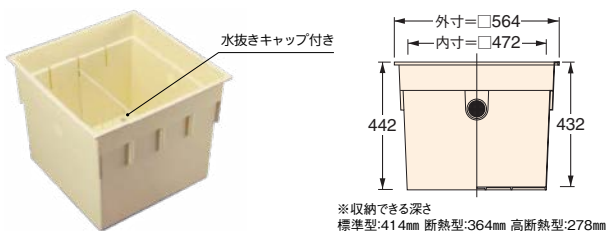

オプション

■オプション部材との組合せで、床下収納庫としてご使用いただけます。

取寄せ商品	Joto 床下点検口用収納庫 600×600用	品番	価格
945-0353	SPF-60S3	1個	7,820円(税抜き)

●色:アイボリー
運賃 1回のご注文合計金額が3,000円(仕切り価格・税抜き)以上の場合、送料無料。(沖縄・離島を除く) 代引不可 お支払い方法が「代引き」のお客様は事前振込みをお願いします。
納期 標準納期 3~5日(メーカー直送) ※取寄せ商品についてはP.869をご一読の上、ご注文をお願いします。