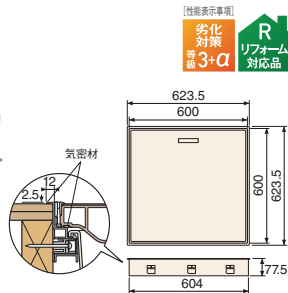

標準型

外気をシャットアウトします。

床開口寸法
606 × 606mm
フローリング切断寸法
577.5 × 577.5mm