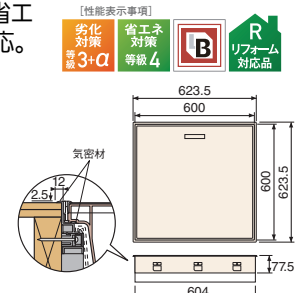

断熱型

省エネルギー対策等級4(次世代省エネルギー基準)Ⅲ・Ⅳ・Ⅴ・Ⅵ地域対応。

床開口寸法
606 × 606mm
フローリング切断寸法
577.5 × 577.5mm

取寄せ商品	Joto 高気密型床下点検口 標準型	品番	価格
945-0323	アイボリー	SPF-R6060F12-IV	1セット 29,900円 (税抜き)
945-0321	ナチュラル	SPF-R6060F12-NL	
945-0322	ミディアムブラウン	SPF-R6060F12-MB	
945-0324	ダークブラウン	SPF-R6060F12-DB	
945-0325	ブラックブラウン	SPF-R6060F12-BB	
945-0326	ライトグレー	SPF-R6060F12-LG	

●付属品:スライドコア・キャップ各12個

運賃 無料(沖縄・離島を除く) 代引不可 お支払い方法が「代引き」のお客様は事前振込みをお願いします。 納期 標準納期 3~5日(メーカー直送)

※取寄せ商品についてはP.869をご一読の上、ご注文をお願いします。

取寄せ商品	Joto 高気密型床下点検口 断熱型	品番	価格
945-0336	アイボリー	SPF-R60F12-UA1-IV	1セット 42,550円 (税抜き)
945-0331	ナチュラル	SPF-R60F12-UA1-NL	
945-0332	ミディアムブラウン	SPF-R60F12-UA1-MB	
945-0337	ダークブラウン	SPF-R60F12-UA1-DB	
945-0338	ブラックブラウン	SPF-R60F12-UA1-BB	
945-0339	ライトグレー	SPF-R60F12-UA1-LG	

●付属品:スライドコア・キャップ各12個

※取寄せ商品についてはP.869をご一読の上、ご注文をお願いします。