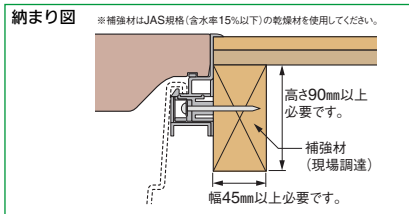

標準型

外気をシャットアウトします。

床開口寸法
606 × 606mm
フローリング切断寸法
577.5 × 577.5mm