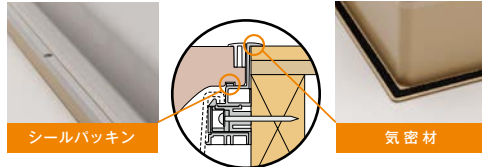

●優れた気密性を発揮

継ぎ目がなく、また蓋と枠のシールパッキンにより、極めて優れた気密性を発揮。

二重の気密対策 JIS A4706(サッシ)の気密性等級 [A-4] に該当。