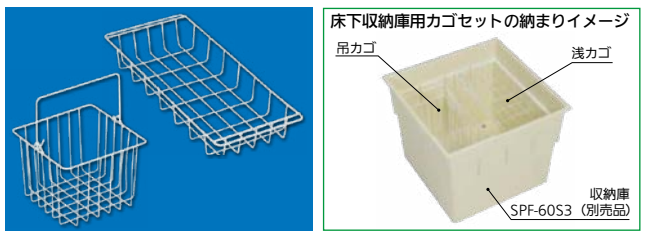

取寄せ商品	Joto 床下収納庫用カゴセット	品番	価格
945-0360	SPF-KS	1セット	5,380円(税抜き)

●色:ホワイト ●サイズ:吊カゴ/W235×L235×H175mm、浅カゴ/W205×H516×H63mm
運賃 1回のご注文合計金額が3,000円(仕切り価格・税抜き)以上の場合、送料無料。(沖縄・離島を除く) 代引不可 お支払い方法が「代引き」のお客様は事前振込みをお願いします。
納期 標準納期 3~5日(メーカー直送) ※取寄せ商品についてはP.869をご一読の上、ご注文をお願いします。

最新情報は
こちらから

建築資材

- 物干
- バルコニー・共用部
- 宅配ボックス・ポスト
- 物置
- 鳥獣対策

点検口・床下

- 換気材
- 束・土台パッキン
- 遮熱・防水・気密・断熱
- 玄関まわり・庭
- 袋・シート・養生

パリアフリー

- 金物
- 接着・テープ・清掃・補修
- 水まわり
- 防犯
- 耐震・防災
- 収納・内装
- ベット用品

建築資材

- 道具・工具
- お役立ちコーナー
- 豆知識
- ご利用方法